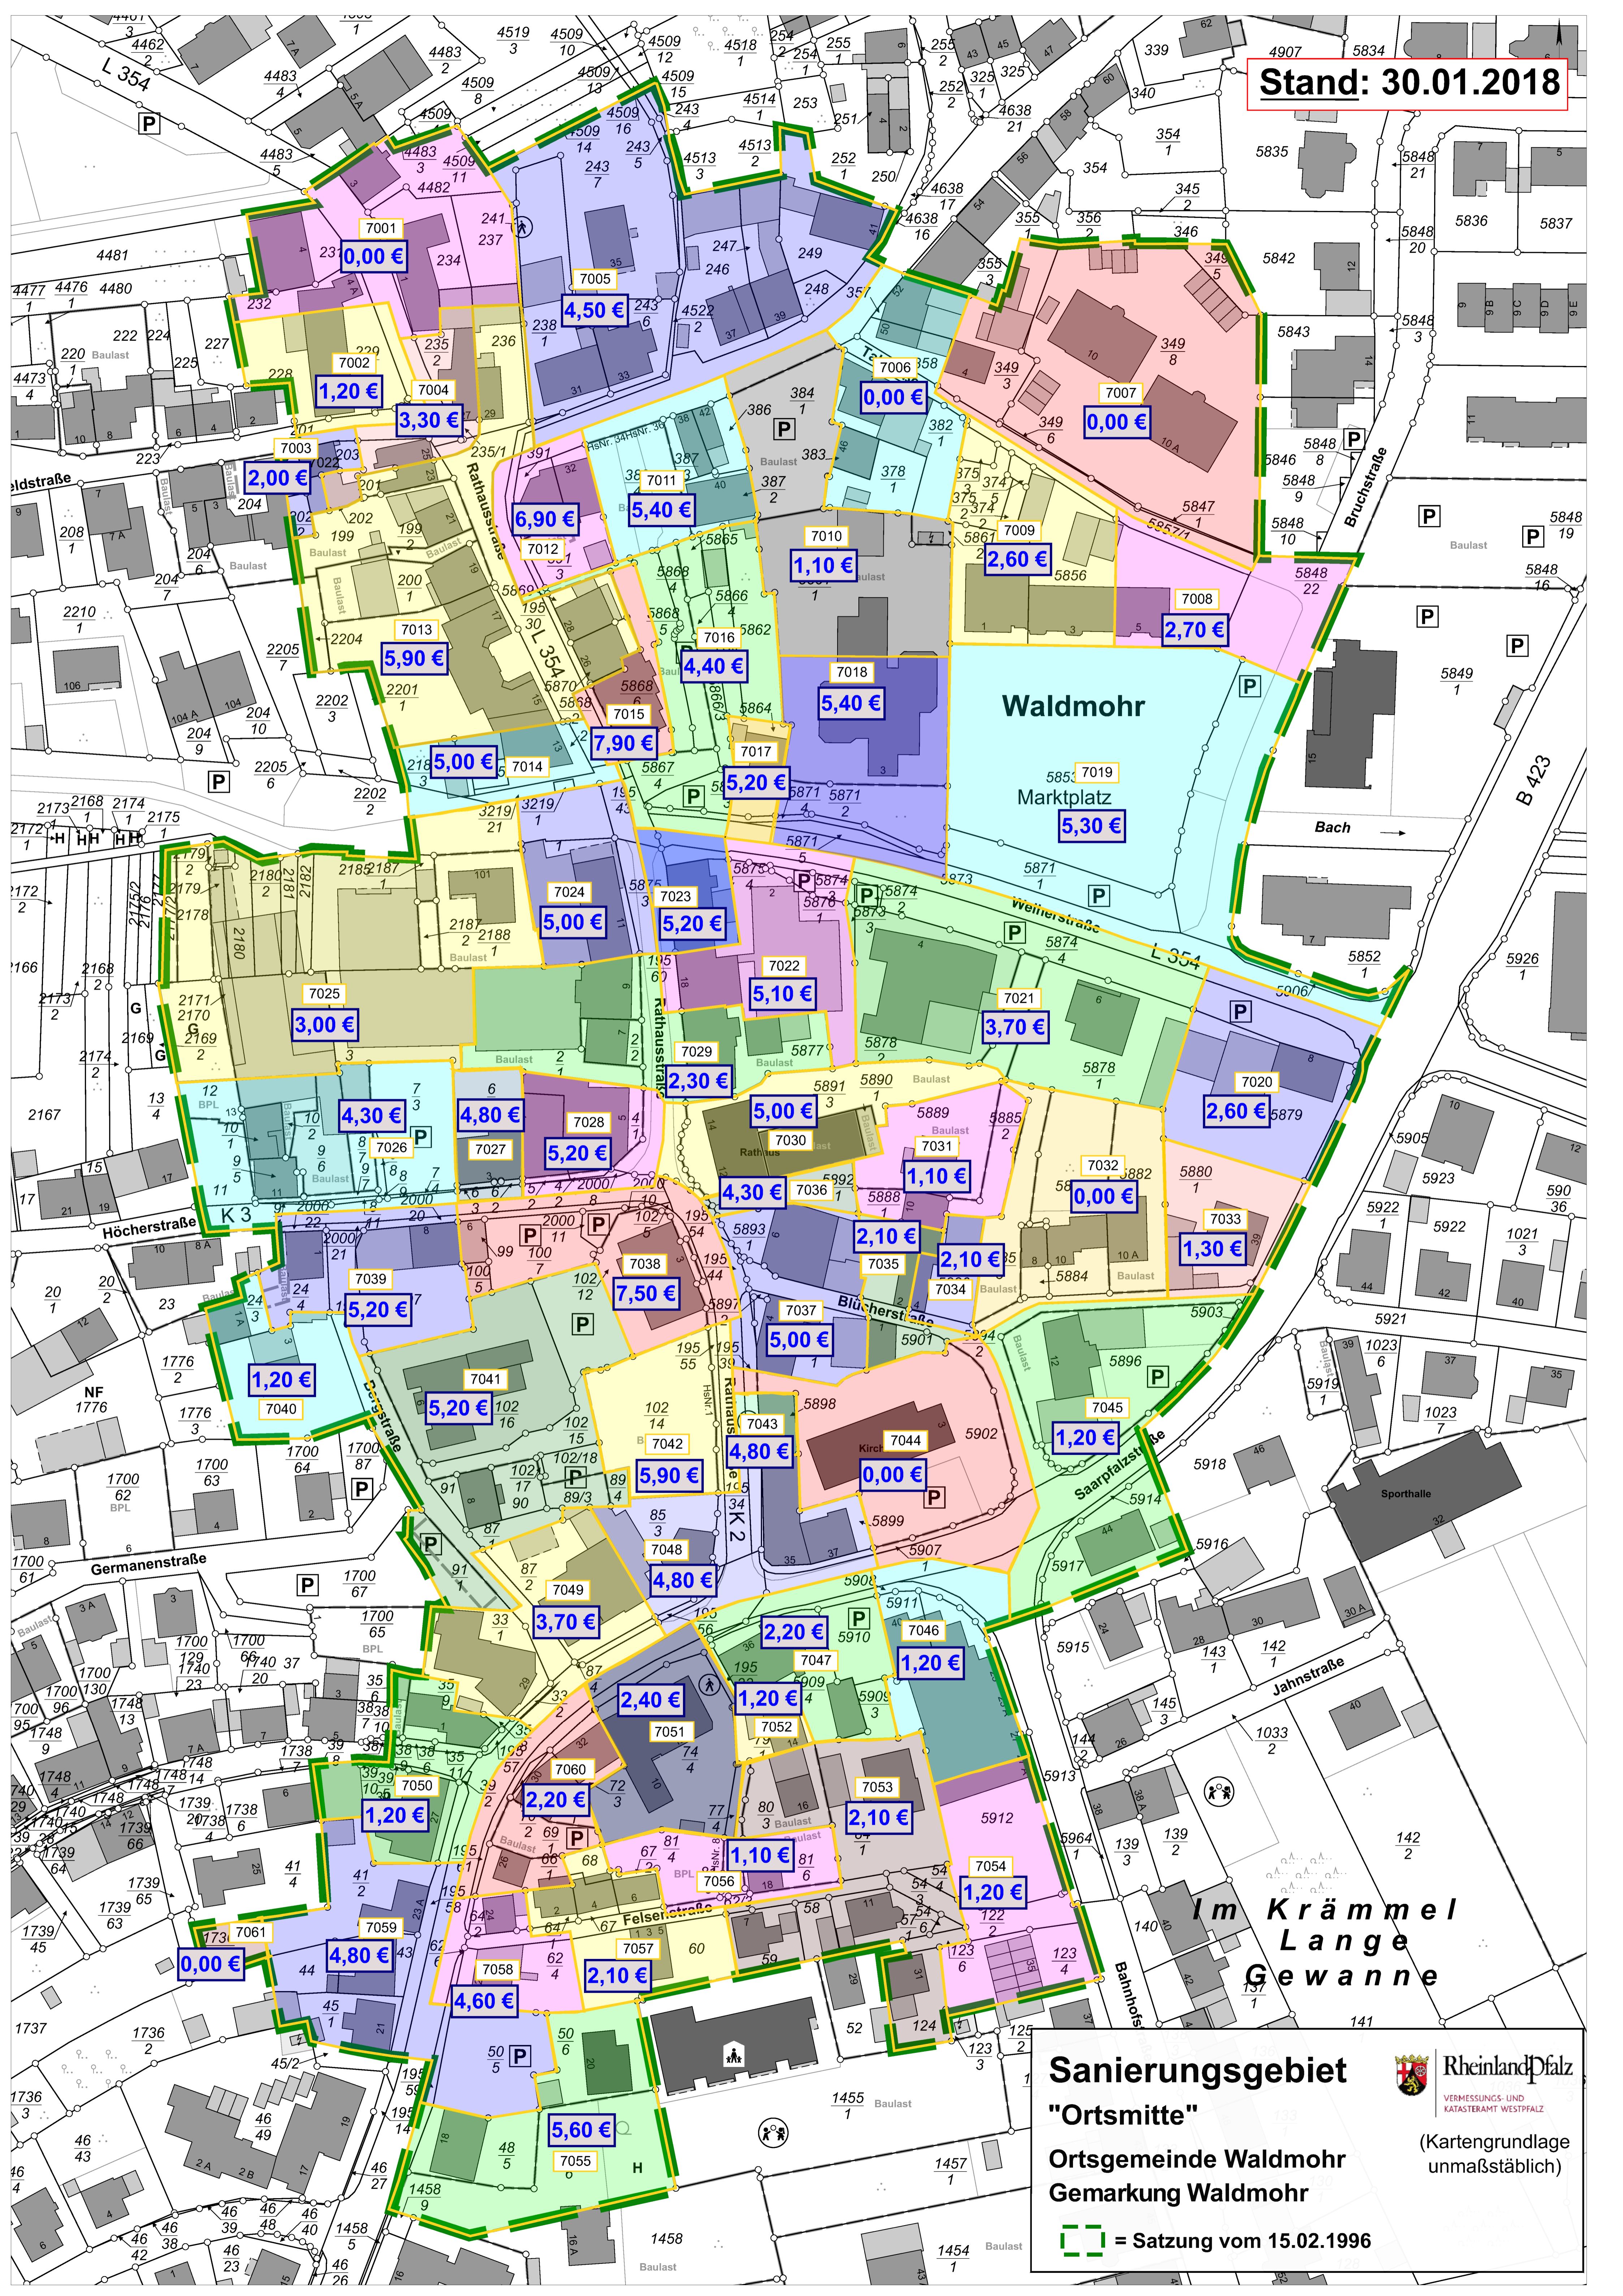

Stand: 30.01.2018

Sanierungsgebiet
"Ortsmitte"
Ortsgemeinde Waldmohr
Gemarkung Waldmohr

(Kartengrundlage unmaßstäblich)

= Satzung vom 15.02.1996